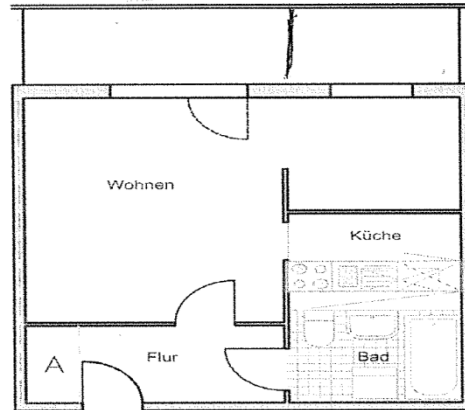

Betreutes Wohnen in der Scheinflugstraße

Ruhige 1-Raum-Wohnung mit tollem Ausblick zu vermieten

Anschrift	Scheinflugstraße 1 und 3 07407 Rudolstadt
Wohnungsgröße	33,88 m ²
Zimmer	<ul style="list-style-type: none"> • Wohnzimmer • Separate Schlafnische • Separate Kochnische • Badezimmer (Bad mit Wanne, auf Wunsch mit ebenerdiger Dusche)
Energieausweis	<ul style="list-style-type: none"> • Baujahr 1989 • Energieeffizienzklasse E • Verbrauchsausweis • 142,6 kWh/(m²·a)
Besonderheiten	<ul style="list-style-type: none"> • Fahrstuhl • Sonniger Balkon • Kostenpflichtige Stellplätze vor dem Haus bzw. im Parkhaus • Betreuung durch den Pflegedienst Baumgärtel, kann jederzeit nach individuellen Wünschen erweitert werden • Viele Freizeitangebote in Räumlichkeiten des Pflegedienstes